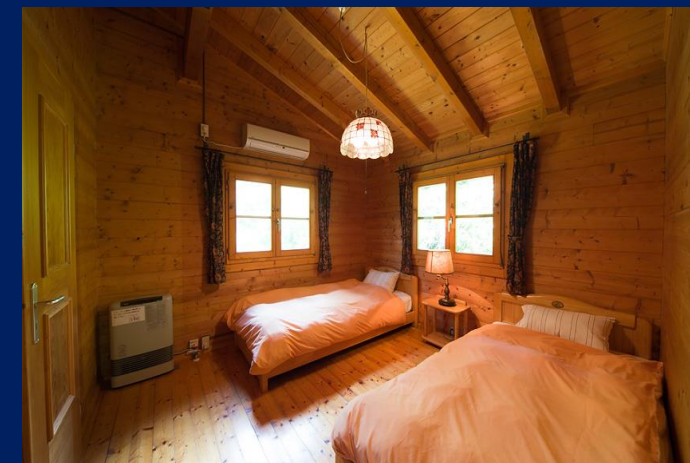

からお選び頂きます

※2名様でご利用の場合は予約日2週間前から受付可
2名様でご利用時には追加料金がございます。

※1泊1フレー・宿泊のみもご利用いただけます

お部屋：白山・乗鞍・御岳 定員：6名

コテージ宿泊プラン

1泊2フレ-5食付き おひとり様当たり

平日×平日 **24,760円**

平日×土日祝 **27,760円** 土日祝×土日祝 **30,760円**

お部屋：

- ・穂高・木曽駒・赤石 定員：6名
- ・白川庵（和室） 定員：10名

新コテージ宿泊プラン

1泊2フレ-5食付き おひとり様当たり

平日×平日 **26,960円**

平日×土日祝 **29,960円** 土日祝×土日祝 **32,960円**

お部屋：富士・高千穂 定員：6名

※2名様でご利用の場合は予約日2週間前から受付可
2名様でご利用時には追加料金がございます。